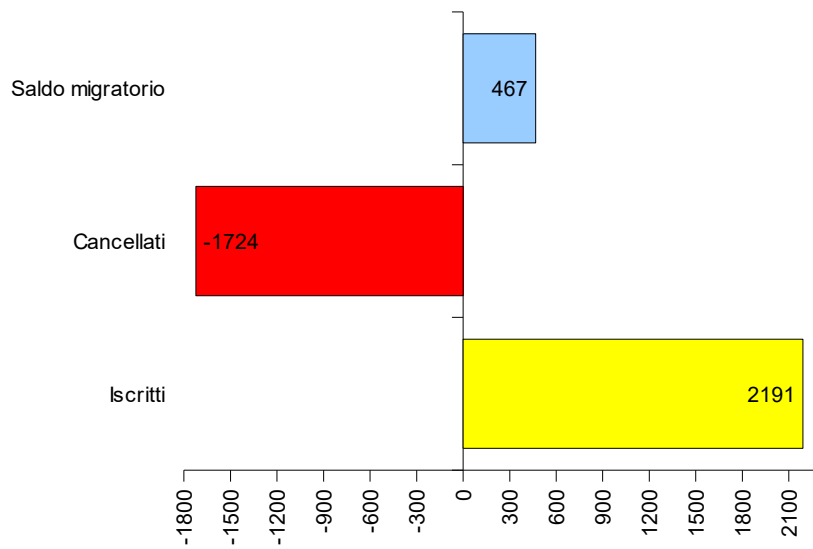

**Movimento migratorio della popolazione residente nel Comune di Siena per sesso al 31.12.2023**

POPOLAZIONE	Sesso		Totale
	Maschi	Femmine	
<b>Iscritti</b>	<b>1.059</b>	<b>1.132</b>	<b>2.191</b>
<i>da altro Comune</i>	761	831	1.592
<i>dall'estero</i>	240	253	493
<i>altri</i>	58	48	106
<b>Cancellati</b>	<b>877</b>	<b>847</b>	<b>1.724</b>
<i>verso altro Comune</i>	721	660	1.381
<i>verso l'estero</i>	70	77	147
<i>altri</i>	86	110	196
<b>Saldo migratorio</b>	<b>182</b>	<b>285</b>	<b>467</b>

Fonte: Ufficio Comunale di Statistica su dati anagrafici

Grafico 1.15 Saldo migratorio della popolazione anagrafica residente nel Comune di Siena al 31.12.2008

Fonte: Ufficio Statistica del Comune di Siena - mod.ISTAT/P2

Tabella appoggio	
Iscritti	<b>2191</b>
Cancellati	<b>-1724</b>
Saldo migratorio	<b>467</b>