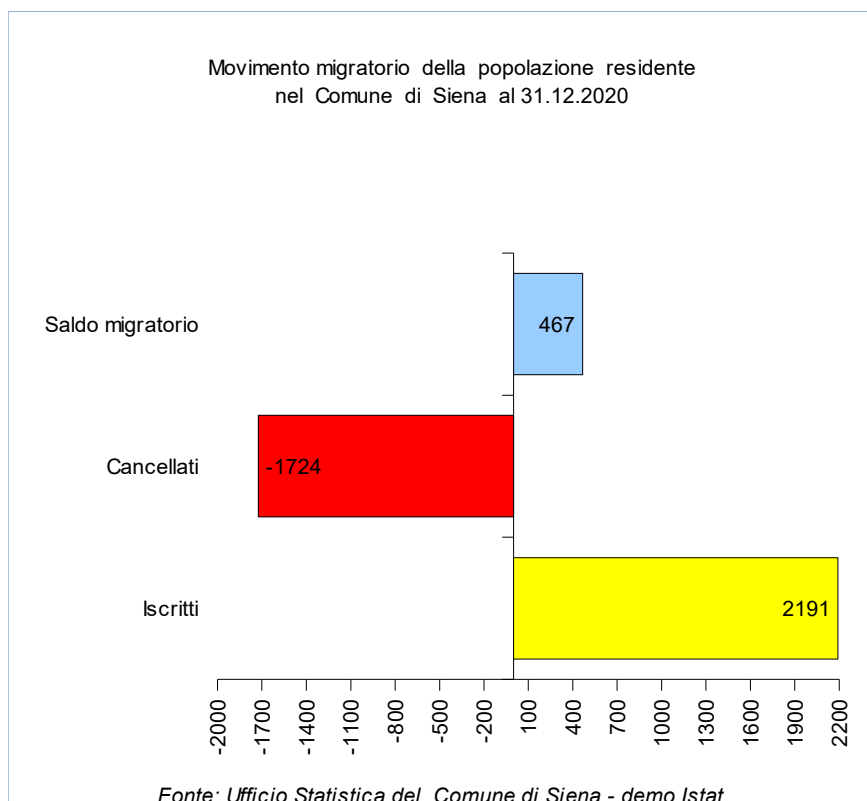

**Movimento migratorio della popolazione residente nel Comune di Siena per sesso al 31.12.2023**

POPOLAZIONE	Sesso		Totale
	Maschi	Femmine	
<b>Iscritti</b>	<b>1.059</b>	<b>1.132</b>	<b>2.191</b>
<i>da altro Comune</i>	761	831	1.592
<i>dall'estero</i>	240	253	493
<i>altri</i>	58	48	106
<b>Cancellati</b>	<b>877</b>	<b>847</b>	<b>1.724</b>
<i>verso altro Comune</i>	721	660	1.381
<i>verso l'estero</i>	70	77	147
<i>altri</i>	86	110	196
<b>Saldo migratorio</b>	<b>182</b>	<b>285</b>	<b>467</b>

Fonte: Ufficio Comunale di Statistica su dati anagrafici

Grafico 1.15 Saldo migratorio della popolazione anagrafica residente nel Comune di Siena al 31.12.2008

Fonte: Ufficio Statistica del Comune di Siena - mod.ISTAT/P2

Tabella appoggio	
Iscritti	<b>2191</b>
Cancellati	<b>-1724</b>
Saldo migratorio	<b>467</b>