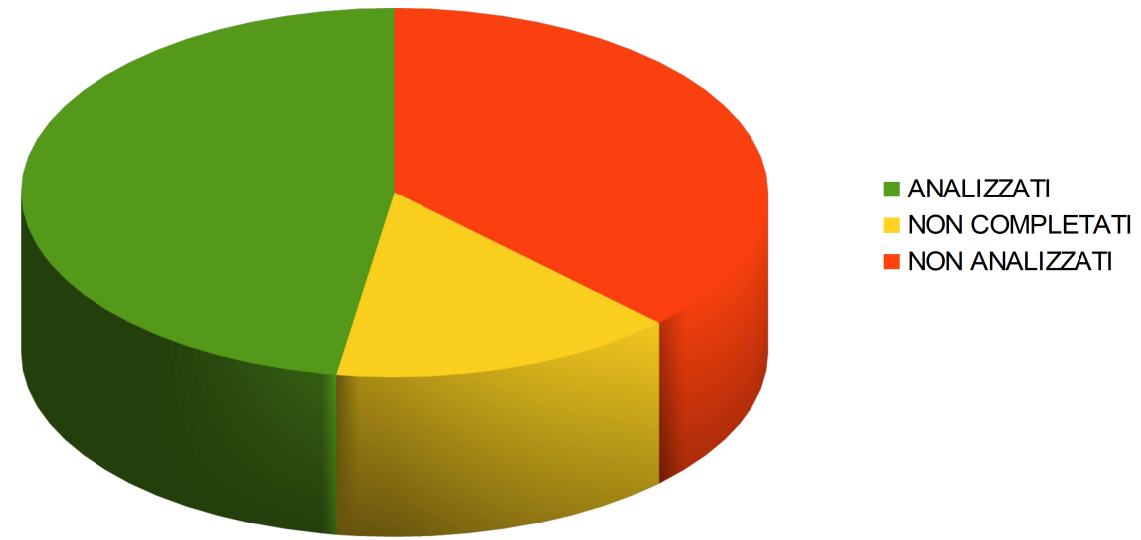

			31	69		
--	--	--	----	----	--	--

GRAFICI DEI TOTALI		
	numerico	percentuale
LFU	40	100,00%
ANALIZZATI	20	50,00%
NON COMPLETATI	5	12,50%
NON ANALIZZATI	15	37,50%

LOTTE FUNZIONALI URBANI

OGGETTI

	numerico	percentuale
OGGETTI	804	100,00%
ANALIZZATI	555	69,03%
NON ANALIZZATI	249	30,97%