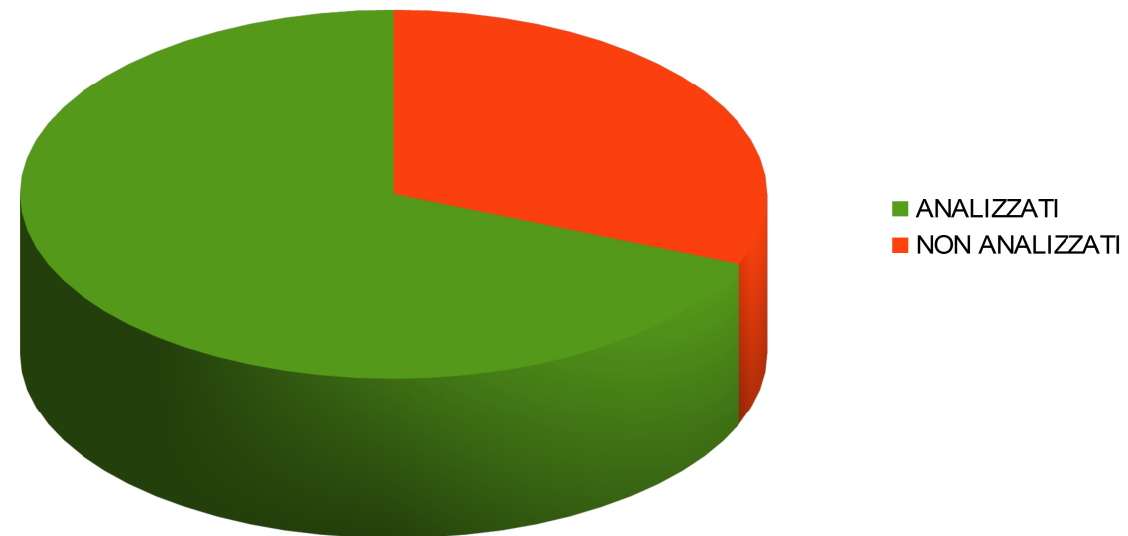

			31	69		
--	--	--	----	----	--	--

GRAFICI DEI TOTALI		
	numerico	percentuale
LFU	40	100,00%
ANALIZZATI	20	50,00%
NON COMPLETATI	5	12,50%
NON ANALIZZATI	15	37,50%

LOTTE FUNZIONALI URBANI

OGGETTI

	numerico	percentuale
OGGETTI	804	100,00%
ANALIZZATI	555	69,03%
NON ANALIZZATI	249	30,97%